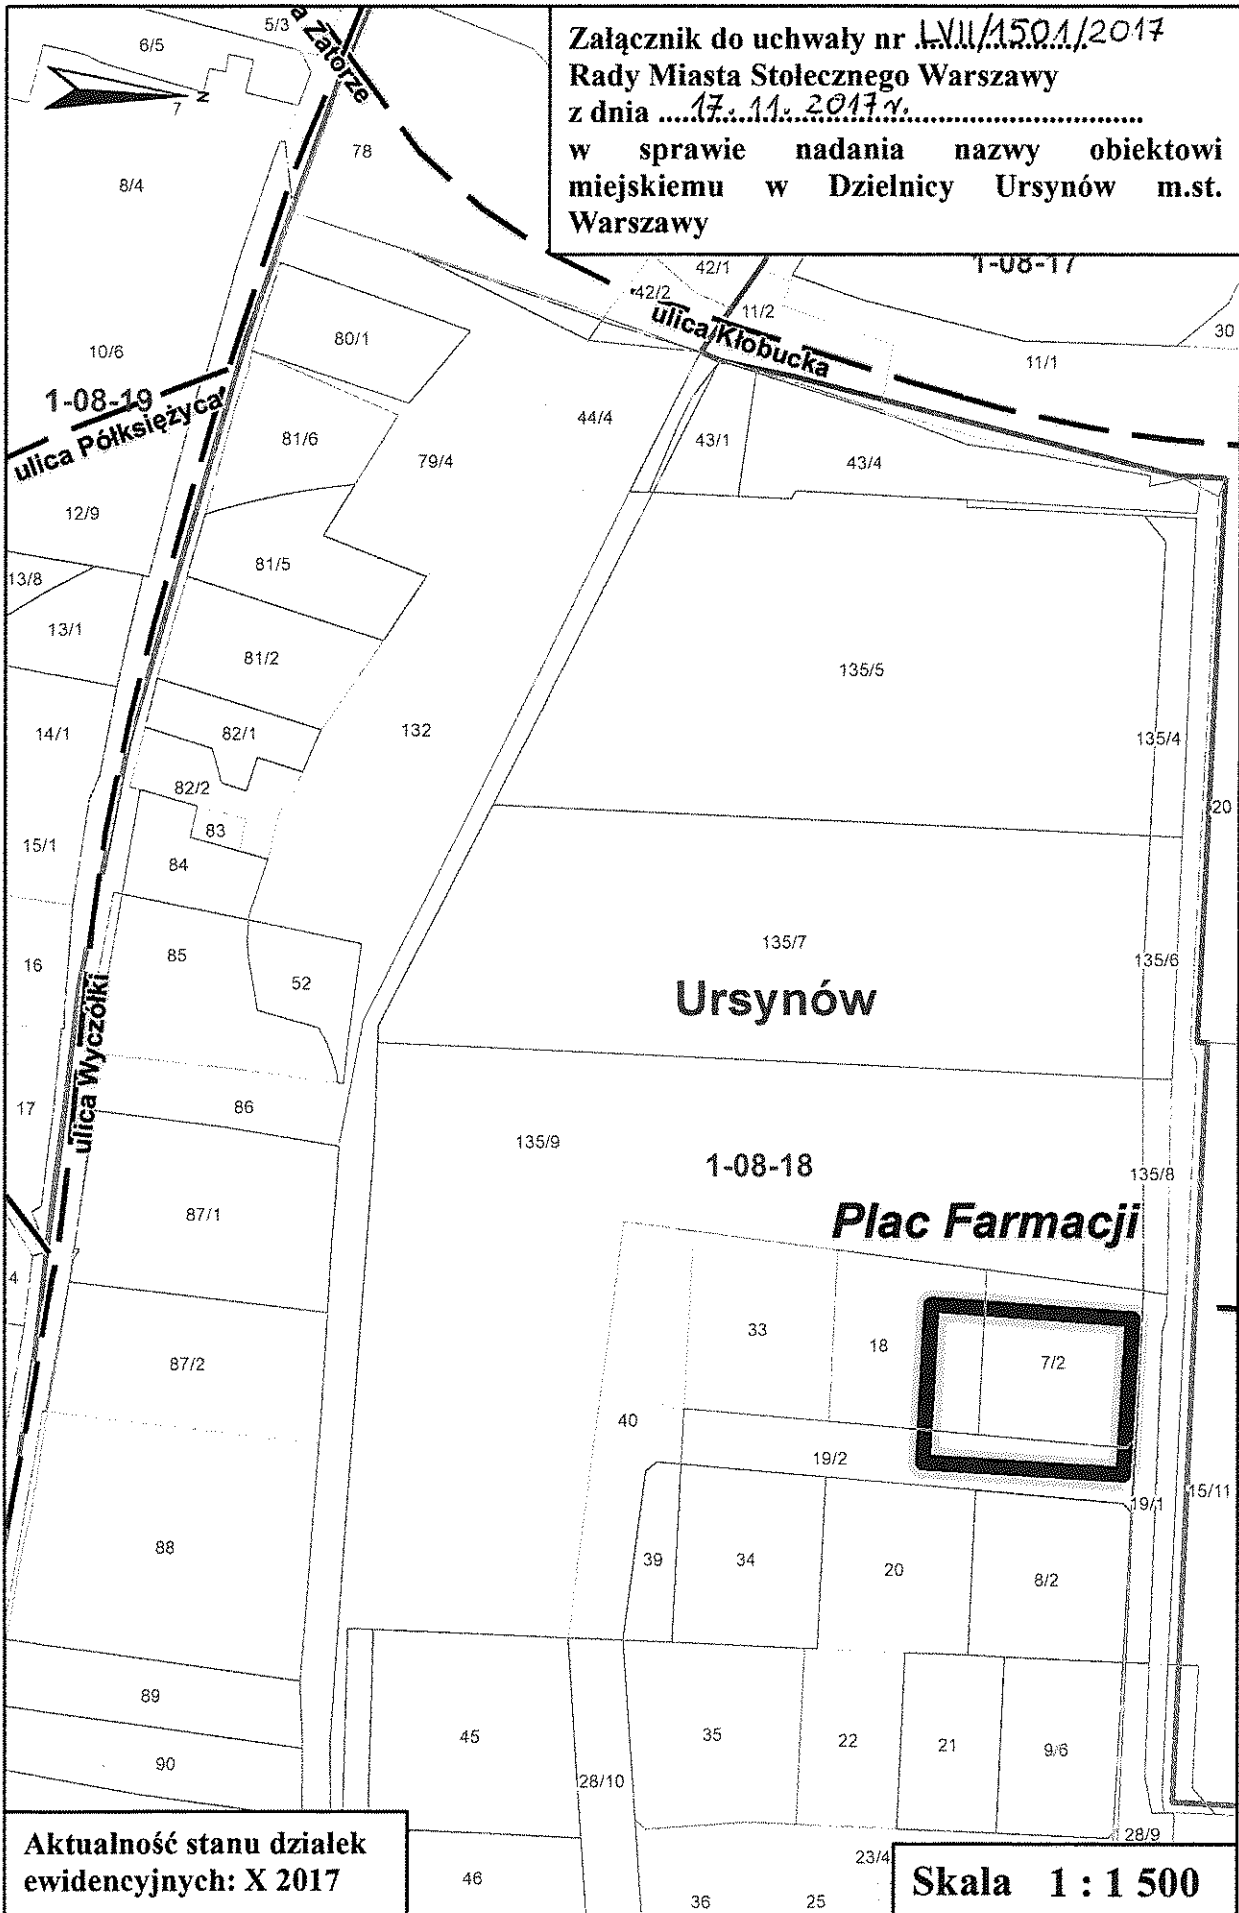

Załącznik do uchwały nr LXII/1501/2017
Rady Miasta Stołecznego Warszawy
z dnia 17.11.2017 r.

w sprawie nadania nazwy obiektowi
miejskiemu w Dzielnicy Ursynów m.st.
Warszawy

Aktualność stanu działek
ewidencyjnych: X 2017

Skala 1 : 1 500